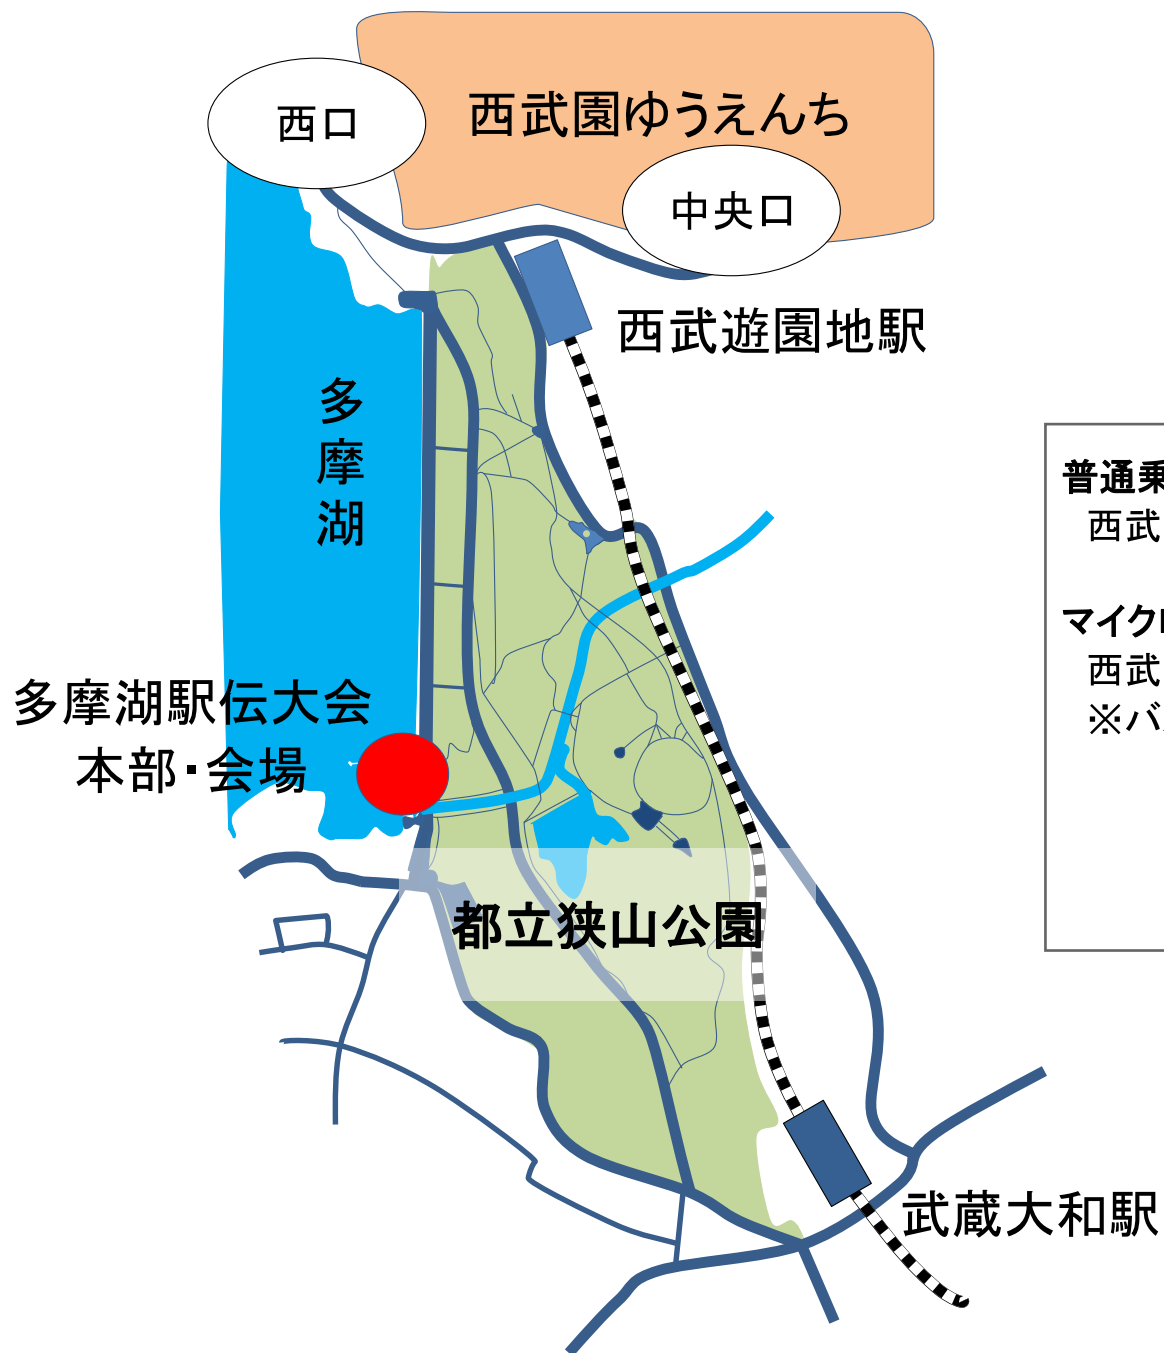

多摩湖駅伝大会 駐車場案内図

普通乗用車でお越しの方:

西武園遊園地中央口に駐車ください。

マイクロバス等大型乗用車でお越しの方:

西武園遊園地西口に駐車ください。

※バスご利用の方は事前にゆうえんちへお問合せください。

○開場時間:7:00~21:00

○駐車料金(1日): 普通車 1500円

マイクロバス 2200円